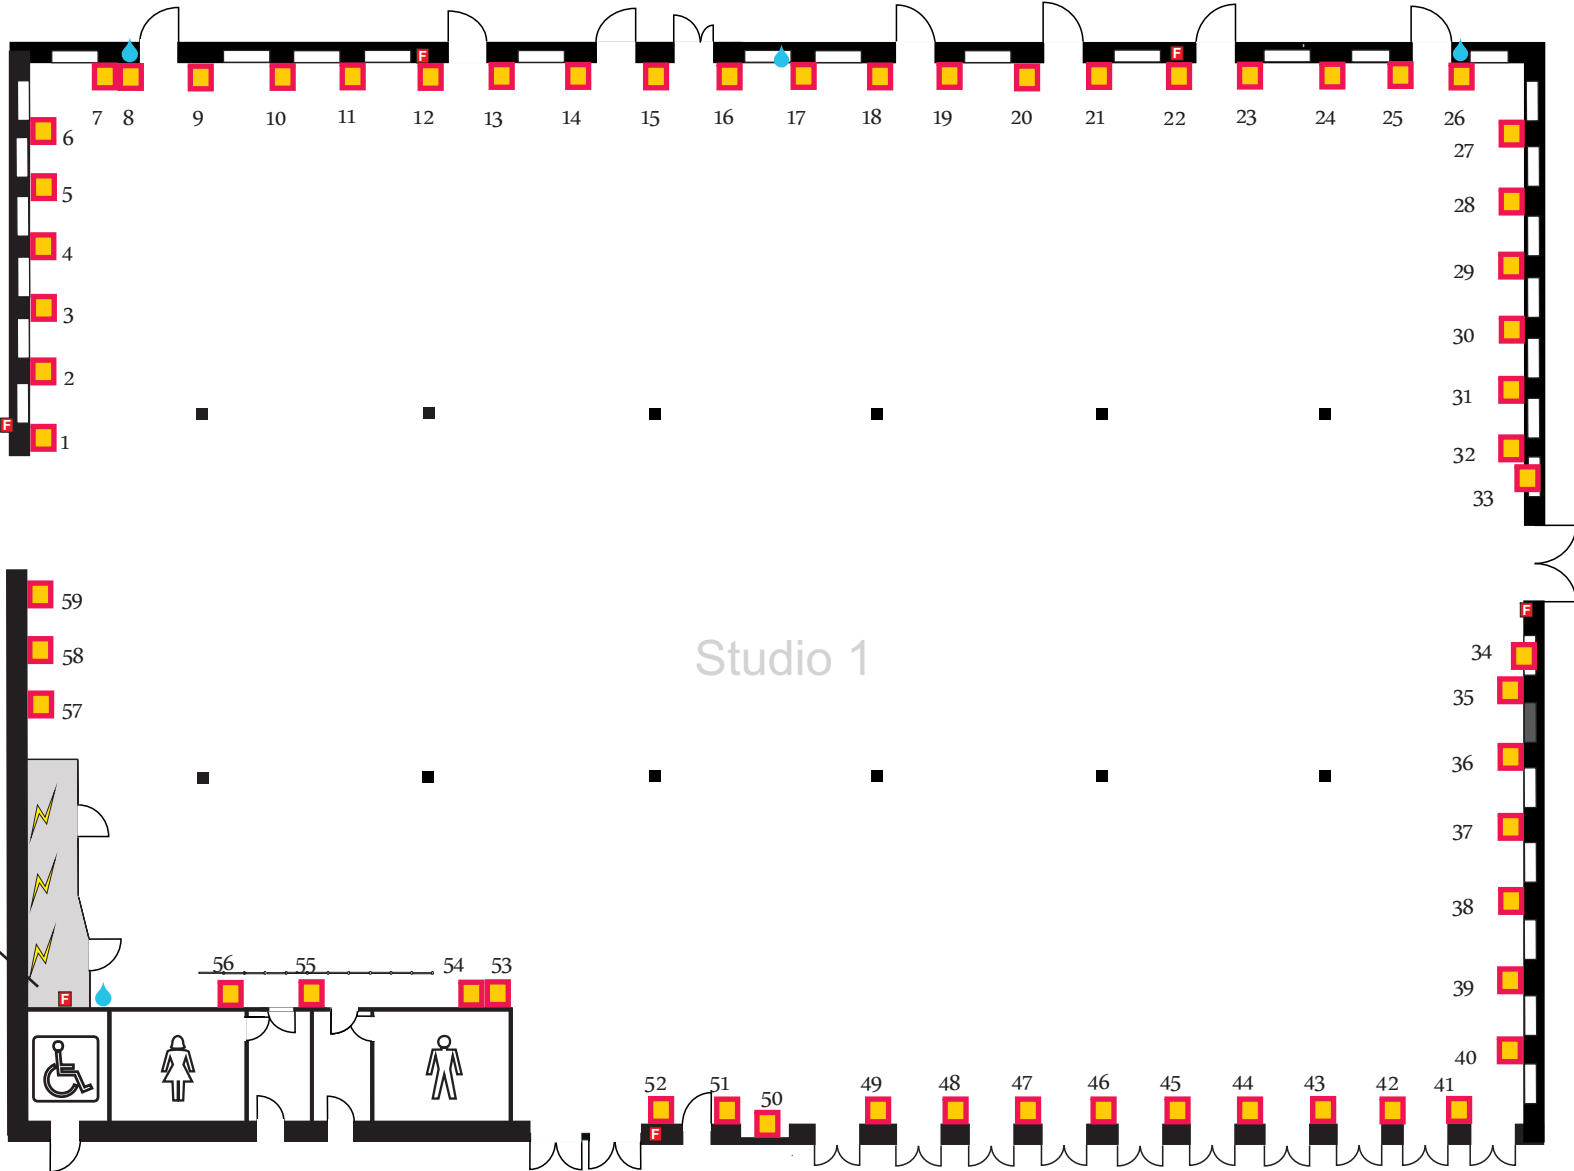

Bodensteckdosenplan

Patchfeld
Bodensteckdosen
- Auf 6x HAN16